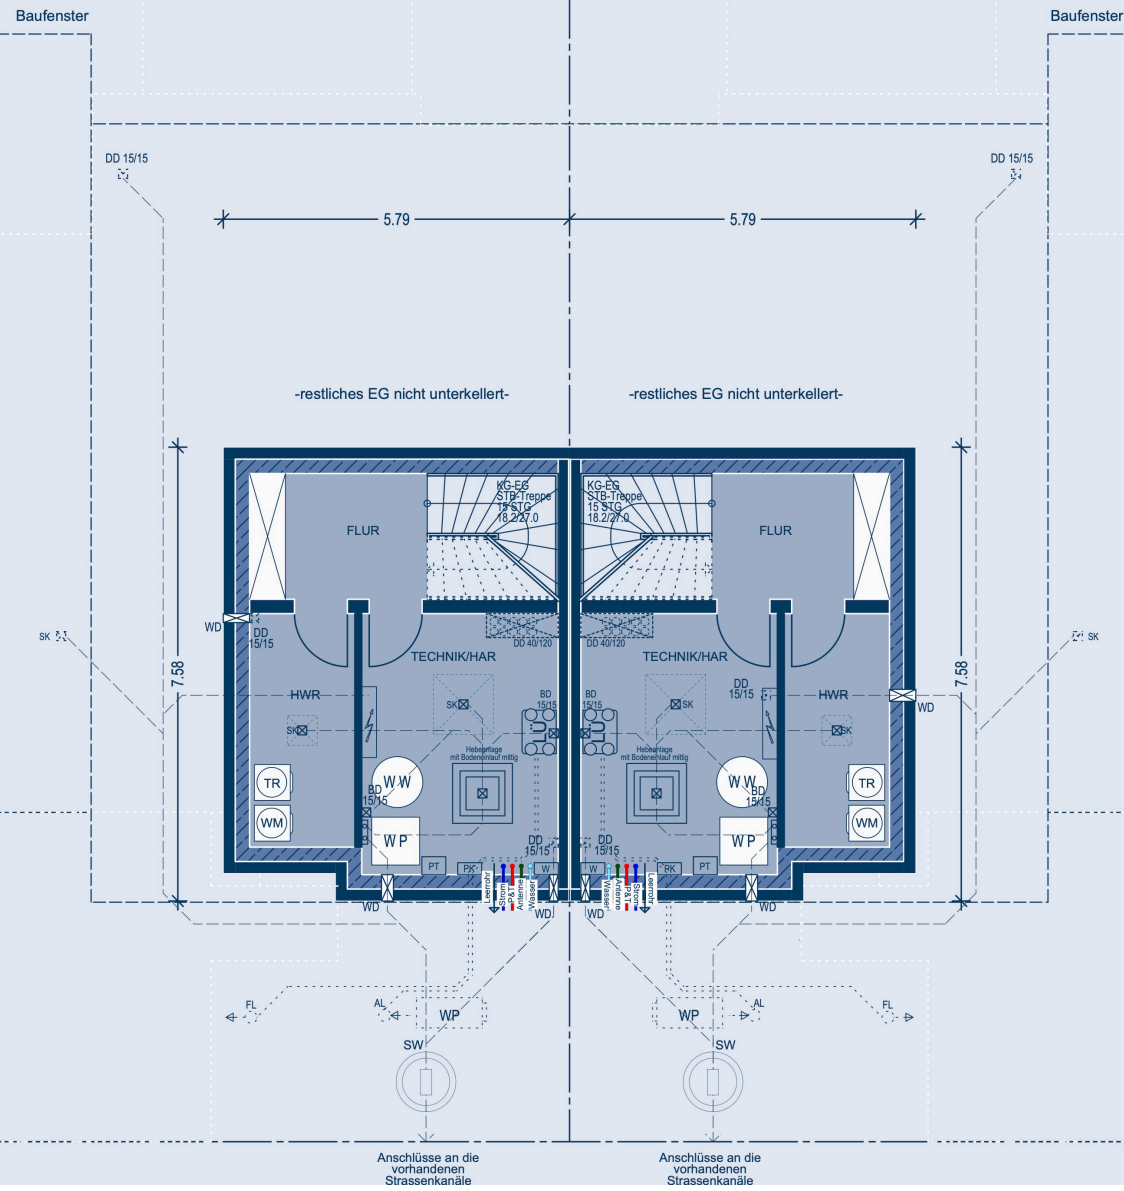

M 1:500

LOT 15

LOT 16

KG	Fläche	32.48 m ²
EG	Fläche	73.48 m ²
	Terrasse	11.25 m ²
	Garage	42.26 m ²
OG	Fläche	90.52 m ²
SG	Fläche	41.84 m ²
	Dachterrasse	36.97 m ²
Gesamt		328.80 m²

KG	Fläche	32.48 m ²
EG	Fläche	73.33 m ²
	Terrasse	11.25 m ²
	Garage	42.26 m ²
OG	Fläche	90.52 m ²
SG	Fläche	41.84 m ²
	Dachterrasse	36.97 m ²
Gesamt		328.65 m²

M 1:500

LOT 15

KG	Fläche	32.48 m ²
EG	Fläche	73.48 m ²
	Terrasse	11.25 m ²
	Garage	42.26 m ²
OG	Fläche	90.52 m ²
SG	Fläche	41.84 m ²
	Dachterrasse	36.97 m ²
Gesamt		328.80 m²

LOT 16

KG	Fläche	32.48 m ²
EG	Fläche	73.33 m ²
	Terrasse	11.25 m ²
	Garage	42.26 m ²
OG	Fläche	90.52 m ²
SG	Fläche	41.84 m ²
	Dachterrasse	36.97 m ²
Gesamt		328.65 m²