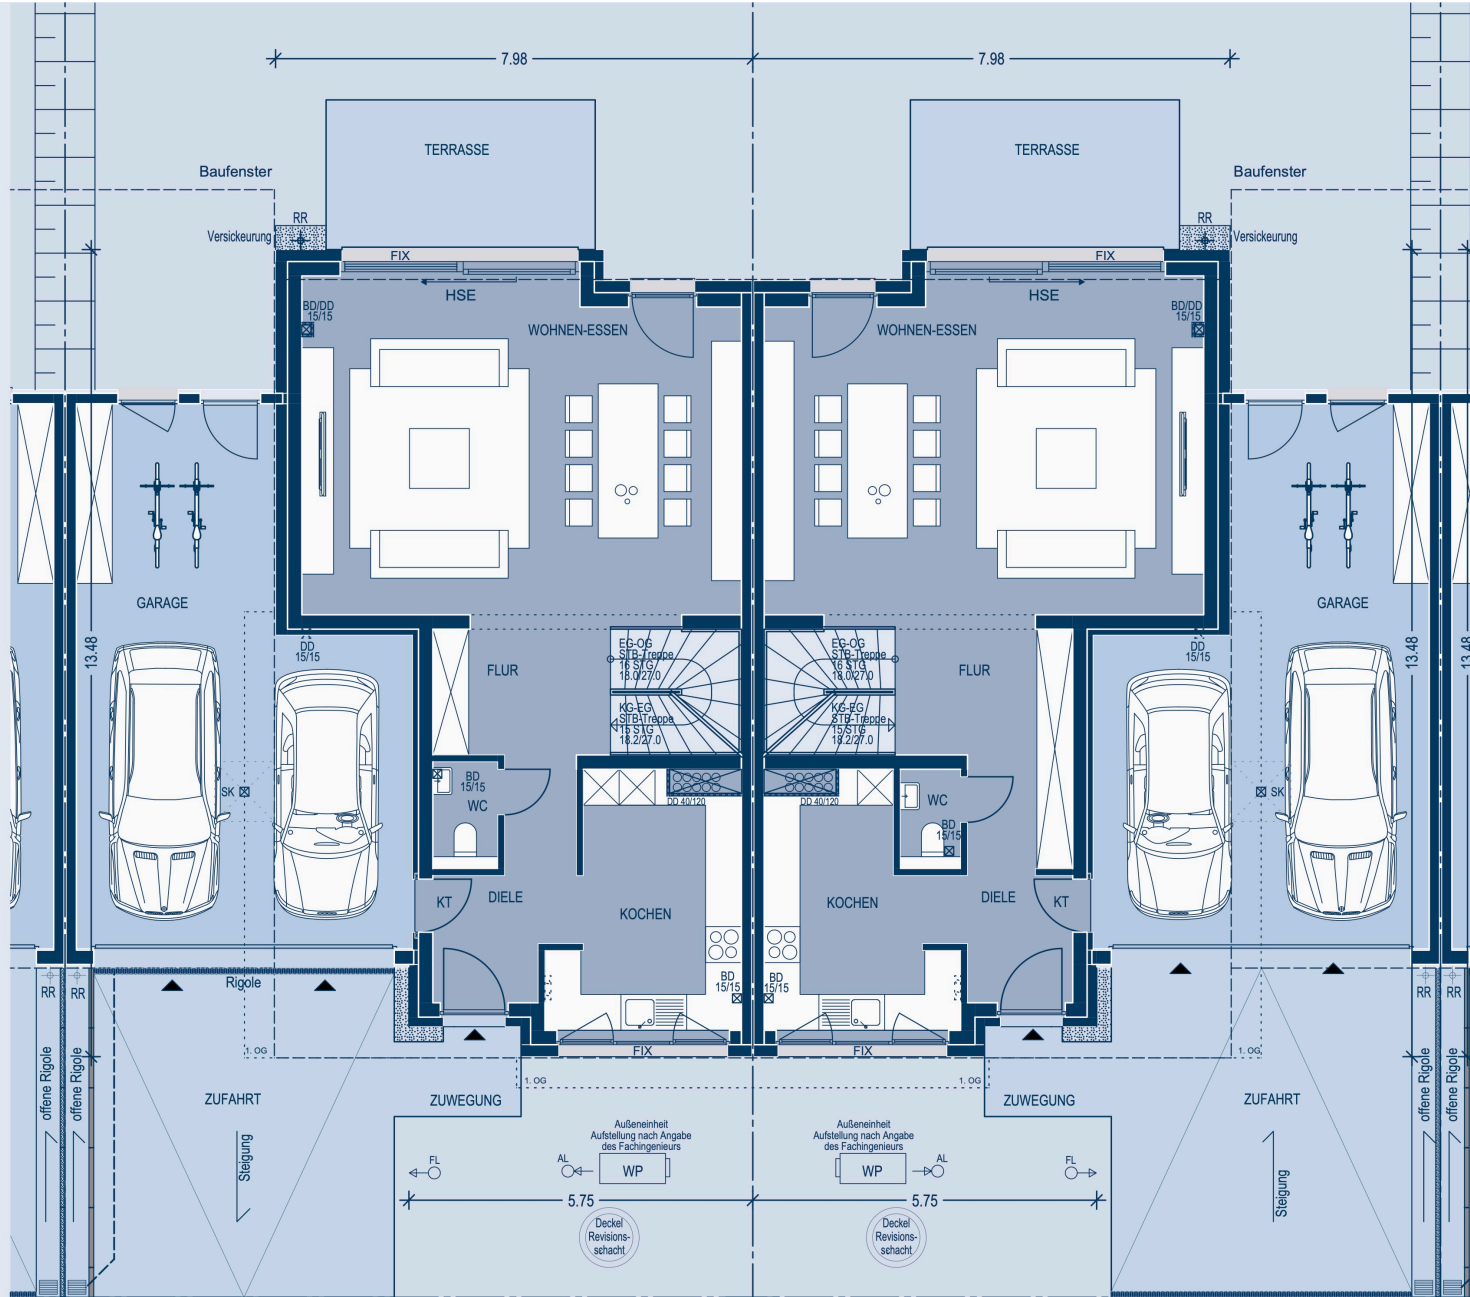

M 1:500

LOT 15

LOT 16

KG	Fläche	32.48 m ²
EG	Fläche	73.48 m ²
	Terrasse	11.25 m ²
	Garage	42.26 m ²
OG	Fläche	90.52 m ²
SG	Fläche	41.84 m ²
	Dachterrasse	36.97 m ²
Gesamt		328.80 m²

KG	Fläche	32.48 m ²
EG	Fläche	73.33 m ²
	Terrasse	11.25 m ²
	Garage	42.26 m ²
OG	Fläche	90.52 m ²
SG	Fläche	41.84 m ²
	Dachterrasse	36.97 m ²
Gesamt		328.65 m²

M 1:500

LOT 15

KG	Fläche	32.48 m ²
EG	Fläche	73.48 m ²
	Terrasse	11.25 m ²
	Garage	42.26 m ²
OG	Fläche	90.52 m ²
SG	Fläche	41.84 m ²
	Dachterrasse	36.97 m ²
Gesamt		328.80 m²

LOT 16

KG	Fläche	32.48 m ²
EG	Fläche	73.33 m ²
	Terrasse	11.25 m ²
	Garage	42.26 m ²
OG	Fläche	90.52 m ²
SG	Fläche	41.84 m ²
	Dachterrasse	36.97 m ²
Gesamt		328.65 m²