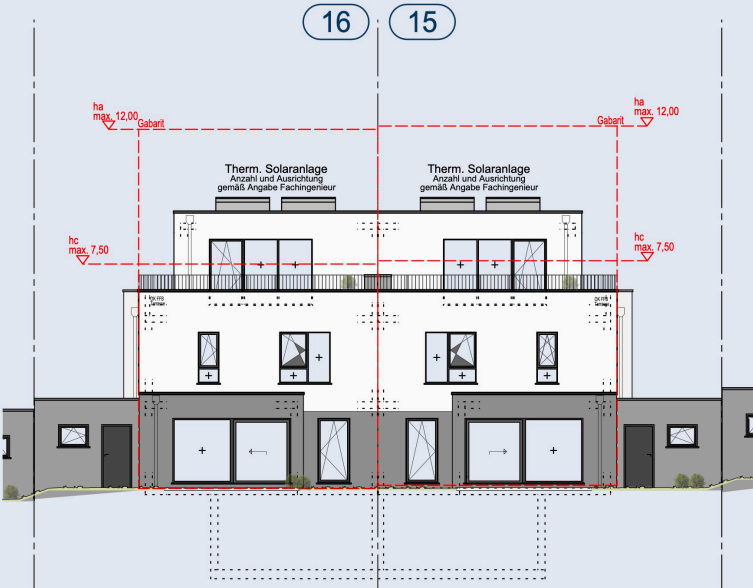

M 1:500

LOT 15

LOT 16

KG	Fläche	32.48 m ²
EG	Fläche	73.48 m ²
	Terrasse	11.25 m ²
	Garage	42.26 m ²
OG	Fläche	90.52 m ²
SG	Fläche	41.84 m ²
	Dachterrasse	36.97 m ²
Gesamt		328.80 m²

KG	Fläche	32.48 m ²
EG	Fläche	73.33 m ²
	Terrasse	11.25 m ²
	Garage	42.26 m ²
OG	Fläche	90.52 m ²
SG	Fläche	41.84 m ²
	Dachterrasse	36.97 m ²
Gesamt		328.65 m²

M 1:500

LOT 15

KG	Fläche	32.48 m ²
EG	Fläche	73.48 m ²
	Terrasse	11.25 m ²
	Garage	42.26 m ²
OG	Fläche	90.52 m ²
SG	Fläche	41.84 m ²
	Dachterrasse	36.97 m ²
Gesamt		328.80 m²

LOT 16

KG	Fläche	32.48 m ²
EG	Fläche	73.33 m ²
	Terrasse	11.25 m ²
	Garage	42.26 m ²
OG	Fläche	90.52 m ²
SG	Fläche	41.84 m ²
	Dachterrasse	36.97 m ²
Gesamt		328.65 m²

ANSICHT STRASSE

ANSICHT SEITE

ANSICHT GARTEN

ANSICHT SEITE