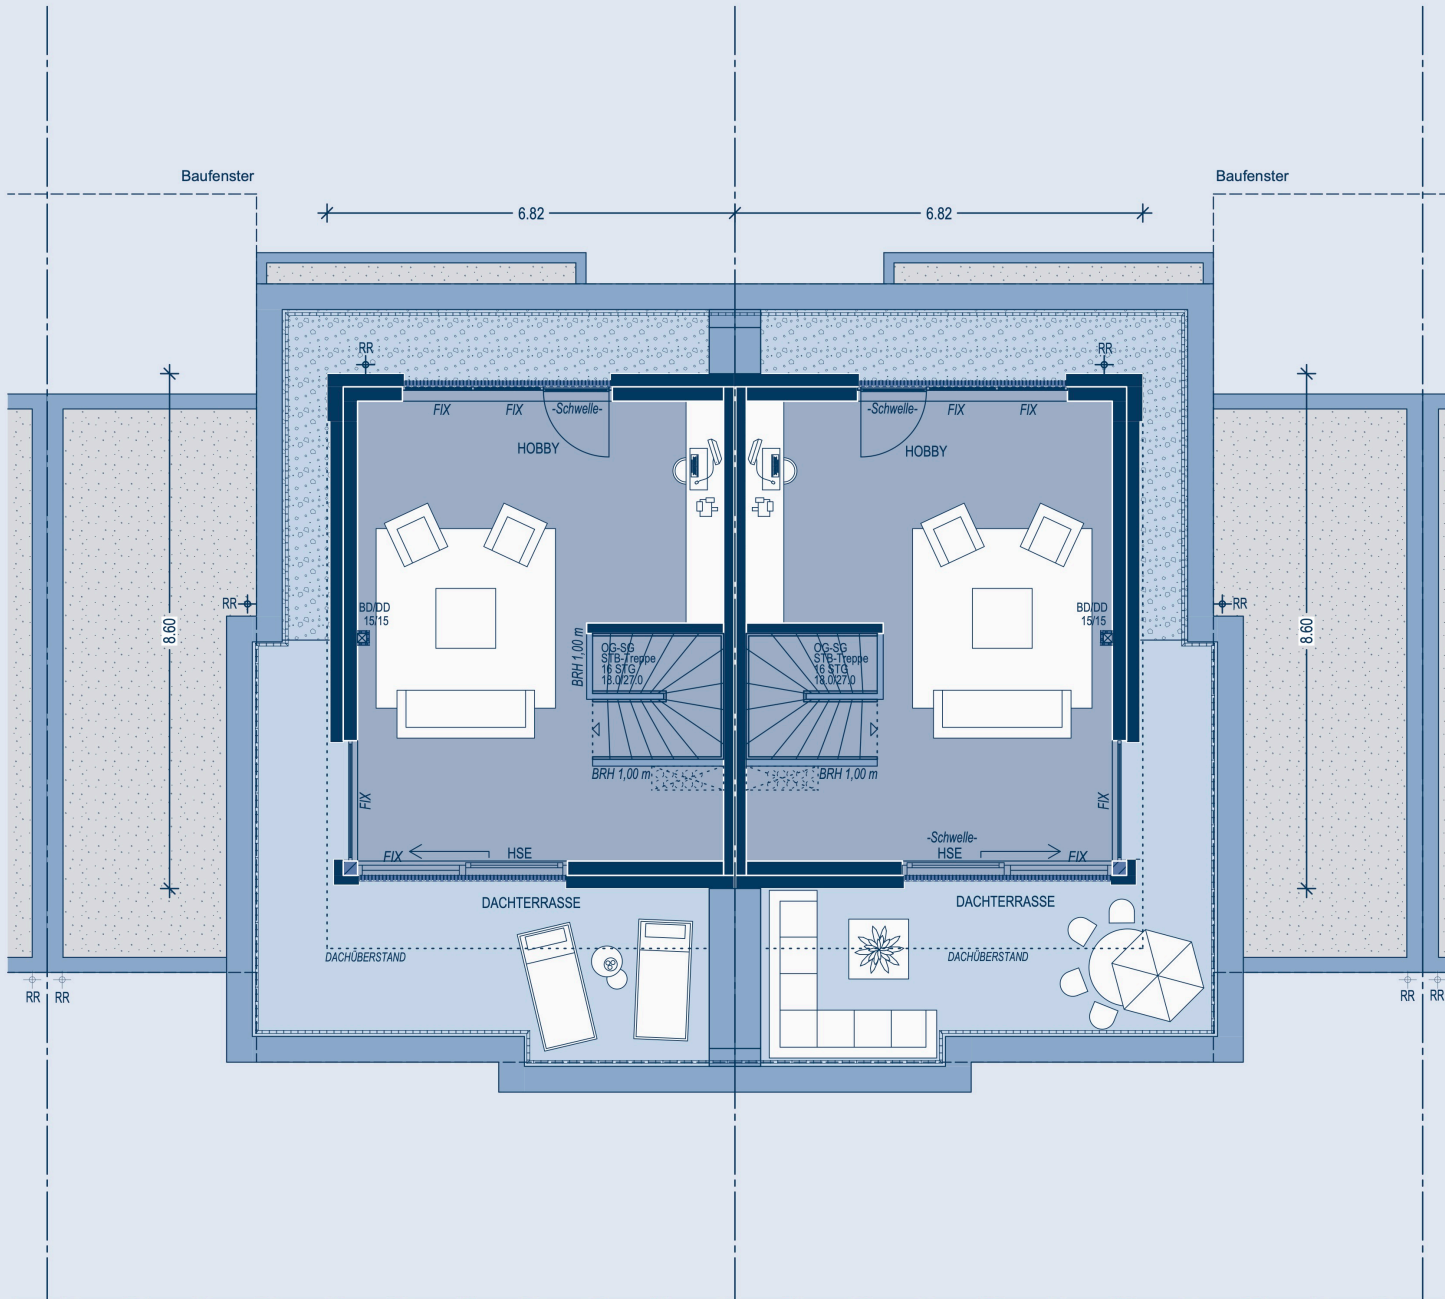

M 1:500

LOT 15

LOT 16

KG	Fläche	32.48 m ²
EG	Fläche	73.48 m ²
	Terrasse	11.25 m ²
	Garage	42.26 m ²
OG	Fläche	90.52 m ²
SG	Fläche	41.84 m ²
	Dachterrasse	36.97 m ²
Gesamt		328.80 m²

KG	Fläche	32.48 m ²
EG	Fläche	73.33 m ²
	Terrasse	11.25 m ²
	Garage	42.26 m ²
OG	Fläche	90.52 m ²
SG	Fläche	41.84 m ²
	Dachterrasse	36.97 m ²
Gesamt		328.65 m²

M 1:500

LOT 15

KG	Fläche	32.48 m ²
EG	Fläche	73.48 m ²
	Terrasse	11.25 m ²
	Garage	42.26 m ²
OG	Fläche	90.52 m ²
SG	Fläche	41.84 m ²
	Dachterrasse	36.97 m ²
Gesamt		328.80 m²

LOT 16

KG	Fläche	32.48 m ²
EG	Fläche	73.33 m ²
	Terrasse	11.25 m ²
	Garage	42.26 m ²
OG	Fläche	90.52 m ²
SG	Fläche	41.84 m ²
	Dachterrasse	36.97 m ²
Gesamt		328.65 m²