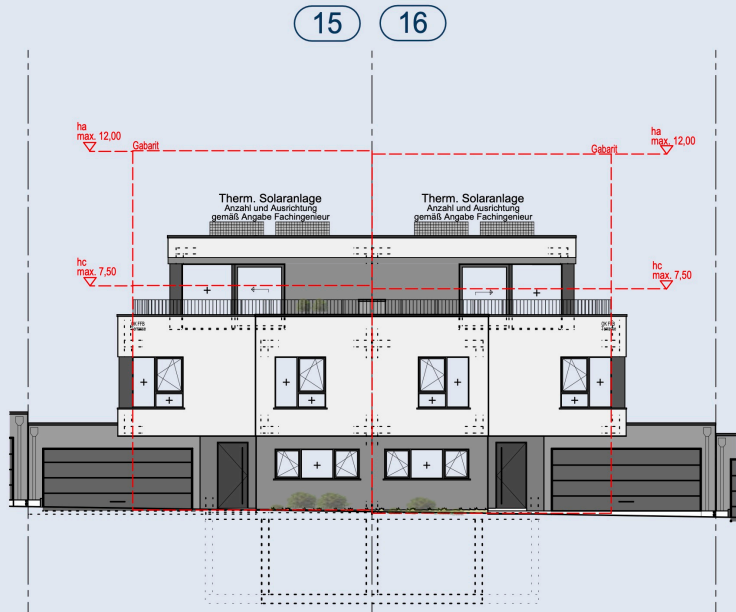

M 1:500

LOT 15

LOT 16

KG	Fläche	32.48 m ²
EG	Fläche	73.48 m ²
	Terrasse	11.25 m ²
	Garage	42.26 m ²
OG	Fläche	90.52 m ²
SG	Fläche	41.84 m ²
	Dachterrasse	36.97 m ²
Gesamt		328.80 m²

KG	Fläche	32.48 m ²
EG	Fläche	73.33 m ²
	Terrasse	11.25 m ²
	Garage	42.26 m ²
OG	Fläche	90.52 m ²
SG	Fläche	41.84 m ²
	Dachterrasse	36.97 m ²
Gesamt		328.65 m²

M 1:500

LOT 15

KG	Fläche	32.48 m ²
EG	Fläche	73.48 m ²
	Terrasse	11.25 m ²
	Garage	42.26 m ²
OG	Fläche	90.52 m ²
SG	Fläche	41.84 m ²
	Dachterrasse	36.97 m ²
Gesamt		328.80 m²

LOT 16

KG	Fläche	32.48 m ²
EG	Fläche	73.33 m ²
	Terrasse	11.25 m ²
	Garage	42.26 m ²
OG	Fläche	90.52 m ²
SG	Fläche	41.84 m ²
	Dachterrasse	36.97 m ²
Gesamt		328.65 m²

ANSICHT STRASSE

ANSICHT SEITE

ANSICHT GARTEN

ANSICHT SEITE