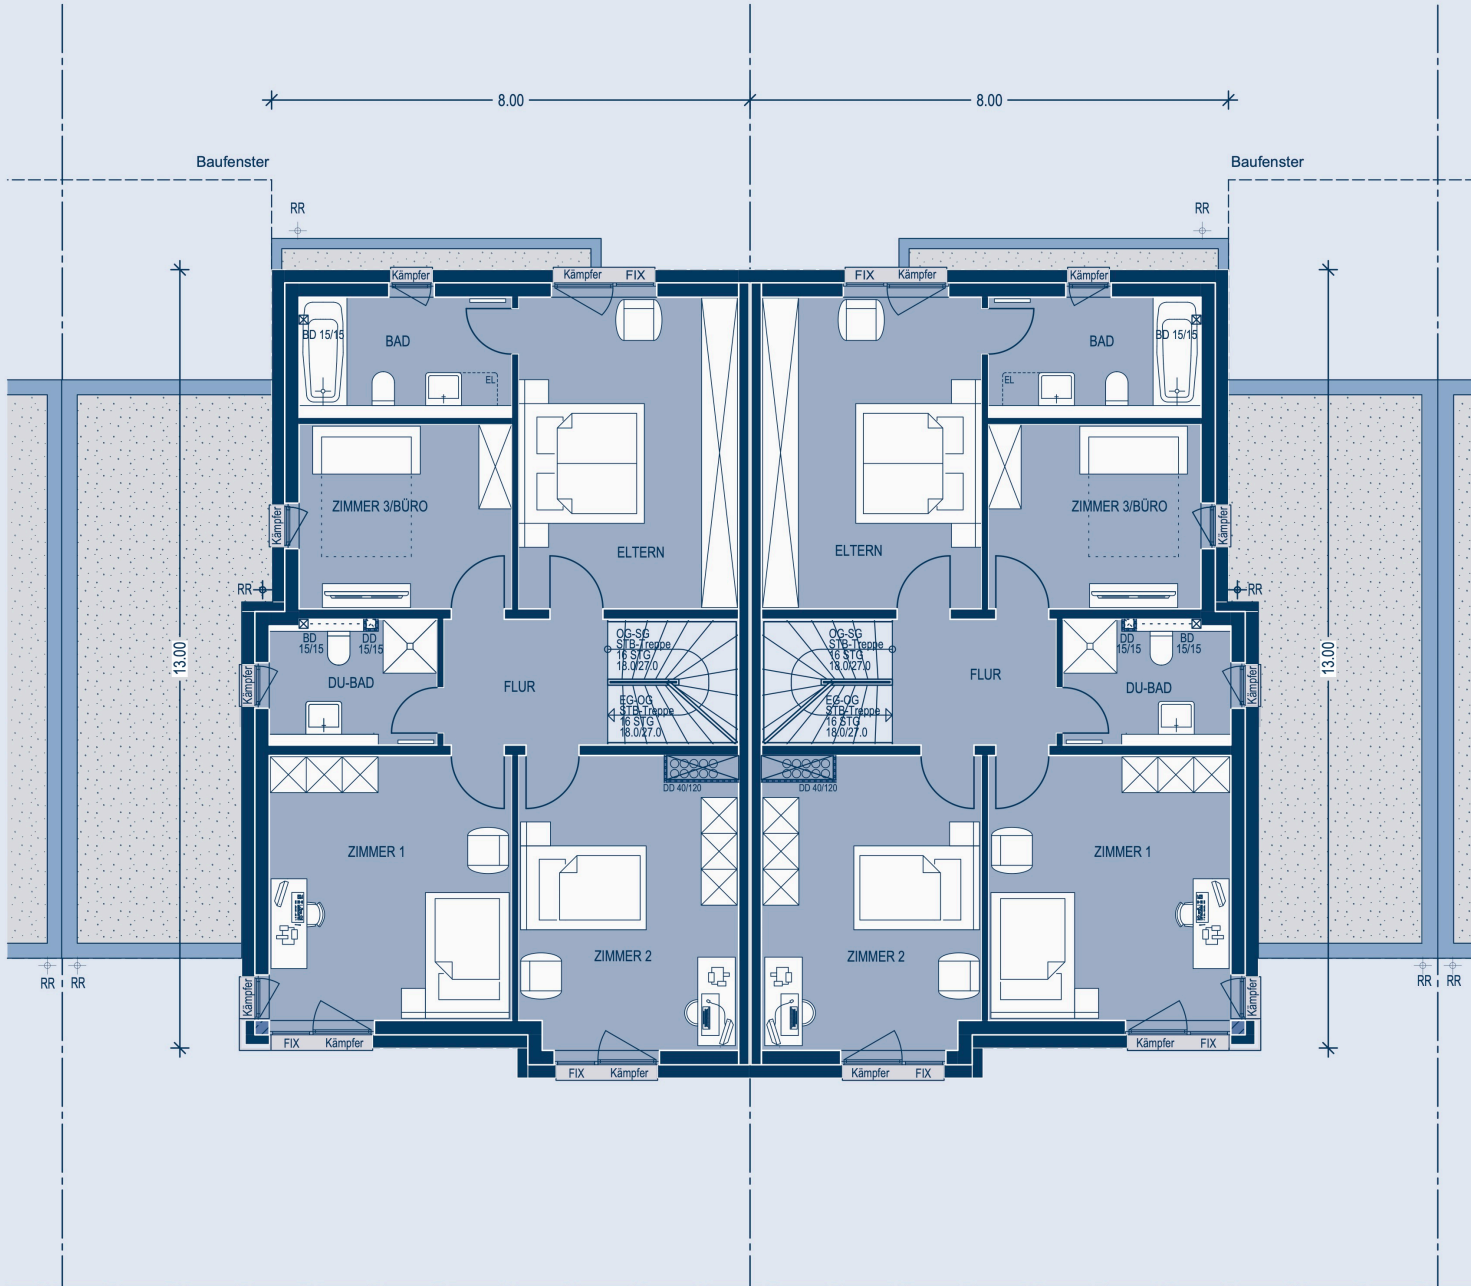

M 1:500

LOT 15

LOT 16

KG	Fläche	32.48 m ²
EG	Fläche	73.48 m ²
	Terrasse	11.25 m ²
	Garage	42.26 m ²
OG	Fläche	90.52 m ²
SG	Fläche	41.84 m ²
	Dachterrasse	36.97 m ²
Gesamt		328.80 m²

KG	Fläche	32.48 m ²
EG	Fläche	73.33 m ²
	Terrasse	11.25 m ²
	Garage	42.26 m ²
OG	Fläche	90.52 m ²
SG	Fläche	41.84 m ²
	Dachterrasse	36.97 m ²
Gesamt		328.65 m²

M 1:500

LOT 15

KG	Fläche	32.48 m ²
EG	Fläche	73.48 m ²
	Terrasse	11.25 m ²
	Garage	42.26 m ²
OG	Fläche	90.52 m ²
SG	Fläche	41.84 m ²
	Dachterrasse	36.97 m ²
Gesamt		328.80 m²

LOT 16

KG	Fläche	32.48 m ²
EG	Fläche	73.33 m ²
	Terrasse	11.25 m ²
	Garage	42.26 m ²
OG	Fläche	90.52 m ²
SG	Fläche	41.84 m ²
	Dachterrasse	36.97 m ²
Gesamt		328.65 m²