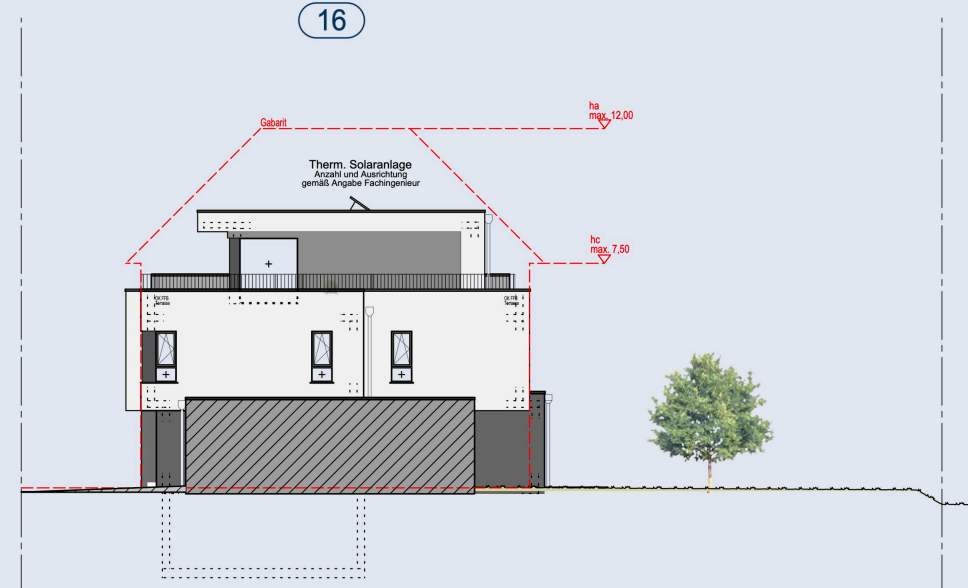

M 1:500

LOT 15

LOT 16

KG	Fläche	32.48 m ²
EG	Fläche	73.48 m ²
	Terrasse	11.25 m ²
	Garage	42.26 m ²
OG	Fläche	90.52 m ²
SG	Fläche	41.84 m ²
	Dachterrasse	36.97 m ²
Gesamt		328.80 m²

KG	Fläche	32.48 m ²
EG	Fläche	73.33 m ²
	Terrasse	11.25 m ²
	Garage	42.26 m ²
OG	Fläche	90.52 m ²
SG	Fläche	41.84 m ²
	Dachterrasse	36.97 m ²
Gesamt		328.65 m²

M 1:500

LOT 15

KG	Fläche	32.48 m ²
EG	Fläche	73.48 m ²
	Terrasse	11.25 m ²
	Garage	42.26 m ²
OG	Fläche	90.52 m ²
SG	Fläche	41.84 m ²
	Dachterrasse	36.97 m ²
Gesamt		328.80 m²

LOT 16

KG	Fläche	32.48 m ²
EG	Fläche	73.33 m ²
	Terrasse	11.25 m ²
	Garage	42.26 m ²
OG	Fläche	90.52 m ²
SG	Fläche	41.84 m ²
	Dachterrasse	36.97 m ²
Gesamt		328.65 m²

ANSICHT STRASSE

ANSICHT SEITE

ANSICHT GARTEN

ANSICHT SEITE