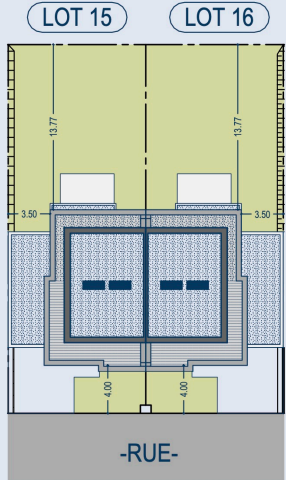

M 1:500

LOT 15

LOT 16

KG	Fläche	32.48 m ²
EG	Fläche	73.48 m ²
	Terrasse	11.25 m ²
	Garage	42.26 m ²
OG	Fläche	90.52 m ²
SG	Fläche	41.84 m ²
	Dachterrasse	36.97 m ²
Gesamt		328.80 m²

KG	Fläche	32.48 m ²
EG	Fläche	73.33 m ²
	Terrasse	11.25 m ²
	Garage	42.26 m ²
OG	Fläche	90.52 m ²
SG	Fläche	41.84 m ²
	Dachterrasse	36.97 m ²
Gesamt		328.65 m²

M 1:500

LOT 15

KG	Fläche	32.48 m ²
EG	Fläche	73.48 m ²
	Terrasse	11.25 m ²
	Garage	42.26 m ²
OG	Fläche	90.52 m ²
SG	Fläche	41.84 m ²
	Dachterrasse	36.97 m ²
Gesamt		328.80 m²

LOT 16

KG	Fläche	32.48 m ²
EG	Fläche	73.33 m ²
	Terrasse	11.25 m ²
	Garage	42.26 m ²
OG	Fläche	90.52 m ²
SG	Fläche	41.84 m ²
	Dachterrasse	36.97 m ²
Gesamt		328.65 m²