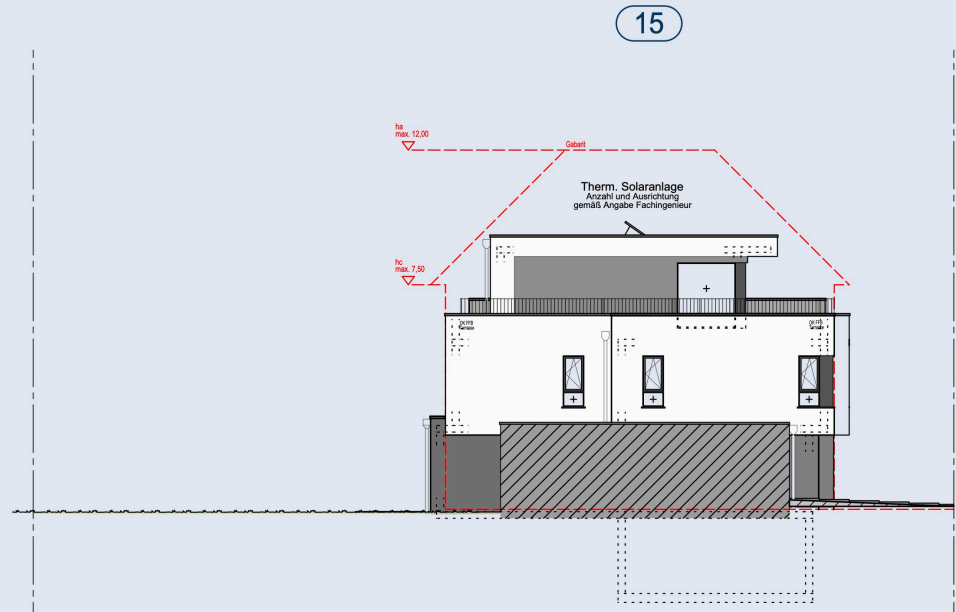

M 1:500

LOT 15

LOT 16

KG	Fläche	32.48 m ²
EG	Fläche	73.48 m ²
	Terrasse	11.25 m ²
	Garage	42.26 m ²
OG	Fläche	90.52 m ²
SG	Fläche	41.84 m ²
	Dachterrasse	36.97 m ²
Gesamt		328.80 m²

KG	Fläche	32.48 m ²
EG	Fläche	73.33 m ²
	Terrasse	11.25 m ²
	Garage	42.26 m ²
OG	Fläche	90.52 m ²
SG	Fläche	41.84 m ²
	Dachterrasse	36.97 m ²
Gesamt		328.65 m²

M 1:500

LOT 15

KG	Fläche	32.48 m ²
EG	Fläche	73.48 m ²
	Terrasse	11.25 m ²
	Garage	42.26 m ²
OG	Fläche	90.52 m ²
SG	Fläche	41.84 m ²
	Dachterrasse	36.97 m ²
Gesamt		328.80 m²

LOT 16

KG	Fläche	32.48 m ²
EG	Fläche	73.33 m ²
	Terrasse	11.25 m ²
	Garage	42.26 m ²
OG	Fläche	90.52 m ²
SG	Fläche	41.84 m ²
	Dachterrasse	36.97 m ²
Gesamt		328.65 m²

ANSICHT STRASSE

ANSICHT SEITE

ANSICHT GARTEN

ANSICHT SEITE