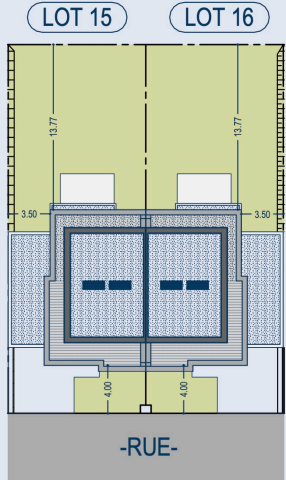

M 1:500

LOT 15

LOT 16

KG	Fläche	32.48 m ²
EG	Fläche	73.48 m ²
	Terrasse	11.25 m ²
	Garage	42.26 m ²
OG	Fläche	90.52 m ²
SG	Fläche	41.84 m ²
	Dachterrasse	36.97 m ²
Gesamt		328.80 m²

KG	Fläche	32.48 m ²
EG	Fläche	73.33 m ²
	Terrasse	11.25 m ²
	Garage	42.26 m ²
OG	Fläche	90.52 m ²
SG	Fläche	41.84 m ²
	Dachterrasse	36.97 m ²
Gesamt		328.65 m²

M 1:500

LOT 15

KG	Fläche	32.48 m ²
EG	Fläche	73.48 m ²
	Terrasse	11.25 m ²
	Garage	42.26 m ²
OG	Fläche	90.52 m ²
SG	Fläche	41.84 m ²
	Dachterrasse	36.97 m ²
Gesamt		328.80 m²

LOT 16

KG	Fläche	32.48 m ²
EG	Fläche	73.33 m ²
	Terrasse	11.25 m ²
	Garage	42.26 m ²
OG	Fläche	90.52 m ²
SG	Fläche	41.84 m ²
	Dachterrasse	36.97 m ²
Gesamt		328.65 m²