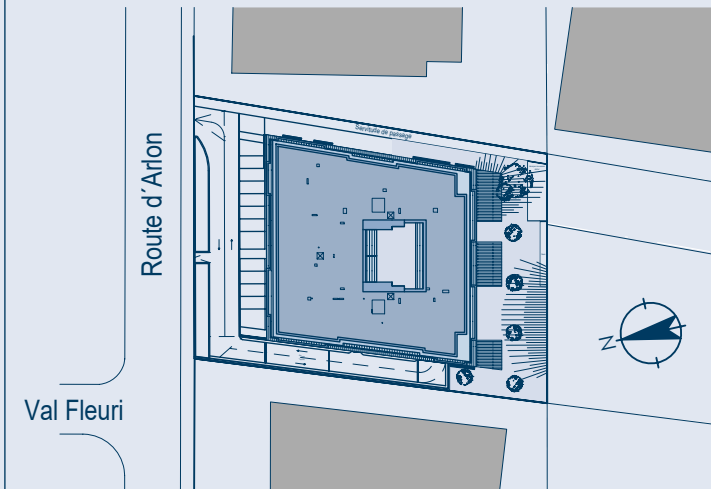

4. OBERGESCHOSS

APPARTEMENT 81

Fläche: 46,11m²
 Balkon/Terrasse: 8,39m²
 Total: 54,50m²

GRUNDRISS

SCHNITT