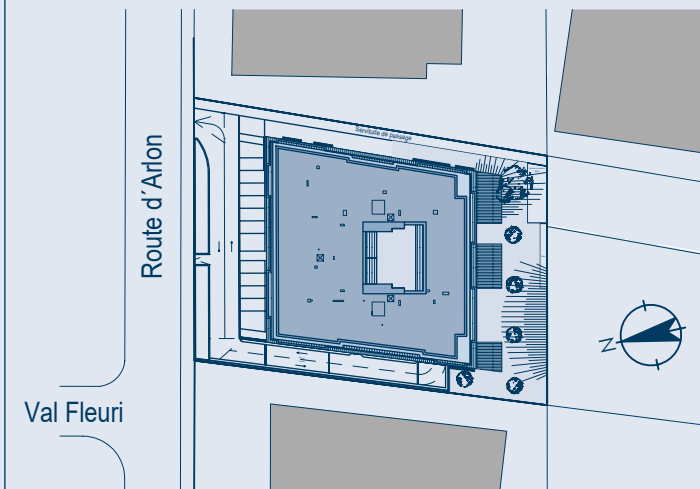

4. OBERGESCHOSS

APPARTEMENT 86

Fläche: 45,81m²
 Balkon/Terrasse: 7,98m²
 Total: 53,79m²

GRUNDRISS

SCHNITT