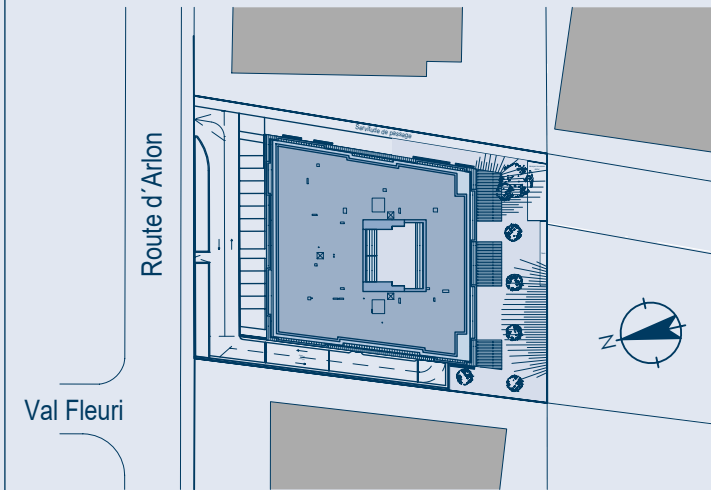

4. OBERGESCHOSS

APPARTEMENT 72

Fläche: 55,03m²
 Balkon/Terrasse: 6,74m²
 Total: 61,77m²

GRUNDRISS

SCHNITT