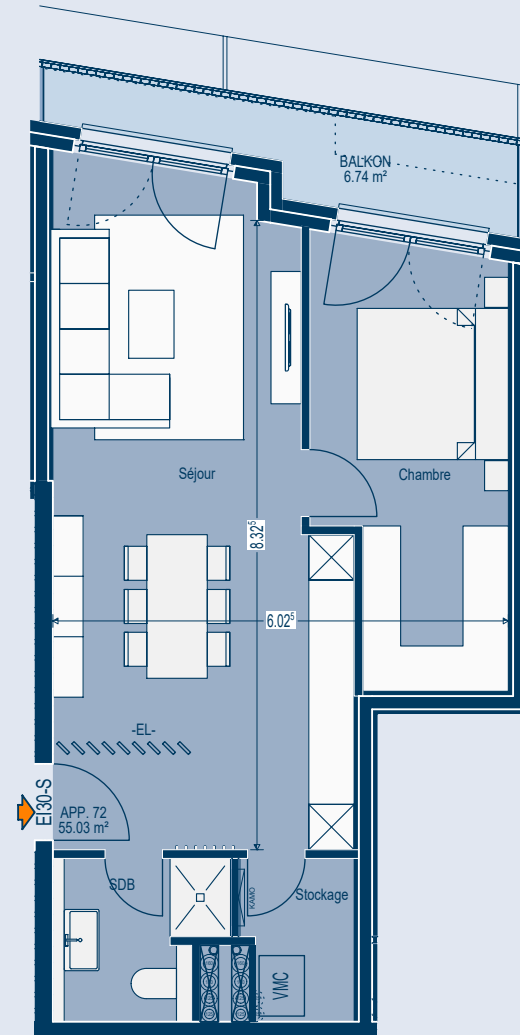

4. OBERGESCHOSS

APPARTEMENT 72

Fläche: 55,03m²
 Balkon/Terrasse: 6,74m²
 Total: 61,77m²

GRUNDRISS

SCHNITT