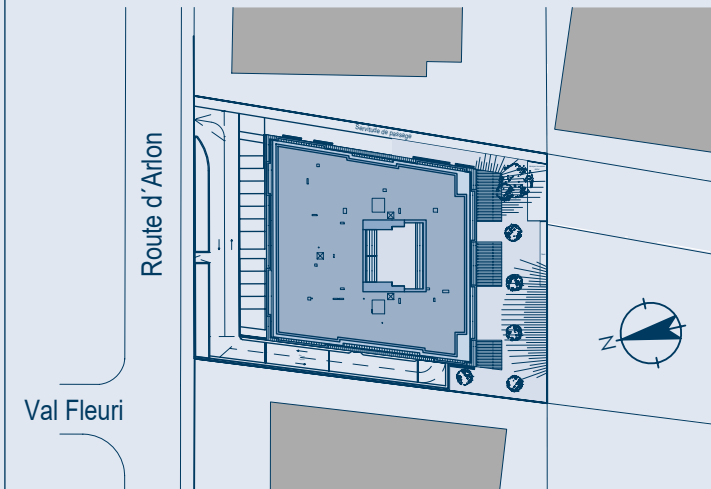

## 4. OBERGESCHOSS

### APPARTEMENT 82

Fläche: 39,11m<sup>2</sup>  
 Balkon/Terrasse: 10,49m<sup>2</sup>  
 Total: 49,60m<sup>2</sup>