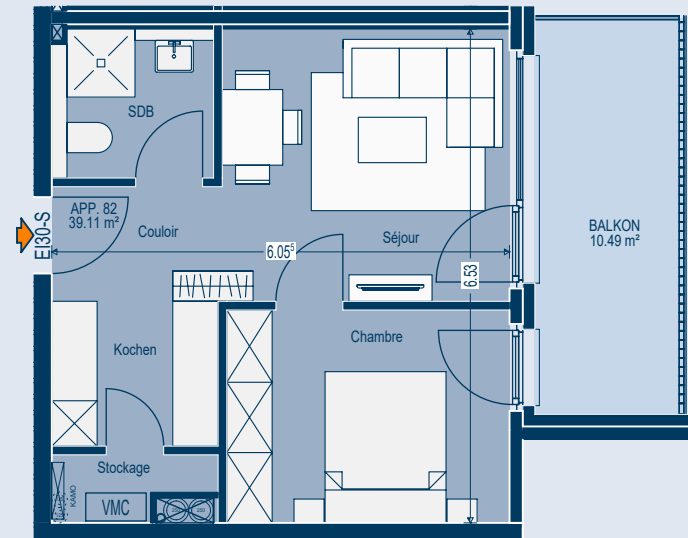

## 4. OBERGESCHOSS

### APPARTEMENT 82

Fläche: 39,11m<sup>2</sup>  
 Balkon/Terrasse: 10,49m<sup>2</sup>  
 Total: 49,60m<sup>2</sup>