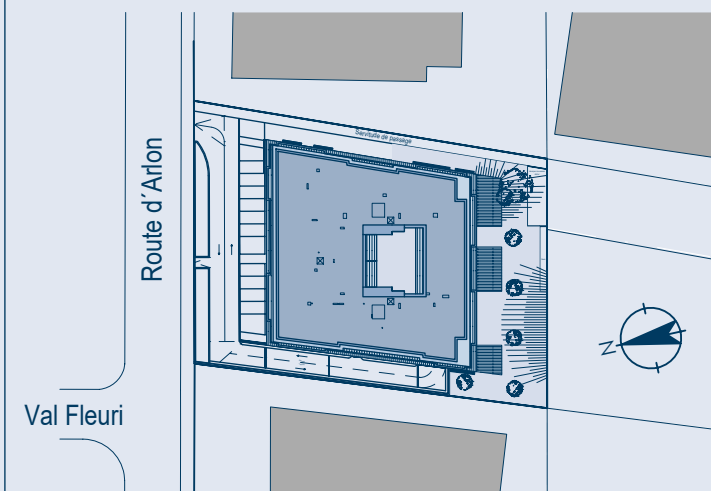

4. OBERGESCHOSS

APPARTEMENT 83

Fläche: 39,11m²
 Balkon/Terrasse: 10,49m²
 Total: 49,60m²

GRUNDRISS

SCHNITT