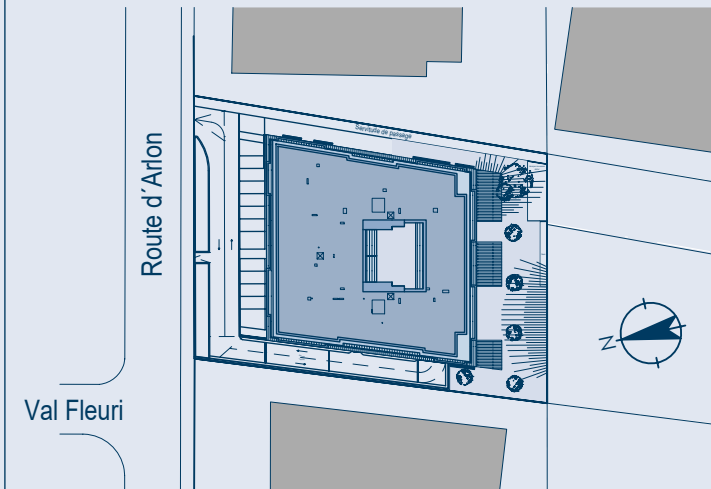

4. OBERGESCHOSS

APPARTEMENT 85

Fläche: 44,83m²
 Balkon/Terrasse: 6,75m²
 Total: 51,58m²

GRUNDRISS

SCHNITT